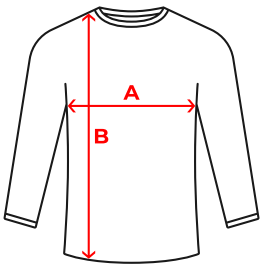

Code Douane : 61102091

COULEUR

CARACTÉRISTIQUES

Sweatshirt surdimensionné unisexe avec capuche doublée dans le même tissu, encolure avec biais, deux poches latérales insérées dans les pièces latérales. Poignets bord côte avec élasthane, coutures bordées de tissu assorti.

MARQUAGE

Sérigraphie, Transfert Sérigraphique, DTF, Sublimation, Broderie.

COMPOSITION

50% coton, 50% polyester, 320 g/m².

ENTRETIEN

TAILLES

SCHÉMA

GUIDE DES TAILLES

ADULTE	XS	S	M	L	XL	2XL	3XL
A	58 cm	61 cm	64 cm	67 cm	70 cm	73 cm	76 cm
B	65 cm	67 cm	69 cm	71 cm	73 cm	75 cm	77 cm