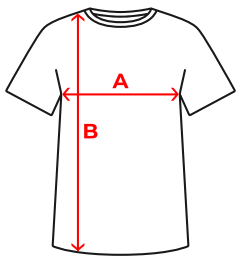

SCHÉMA

GUIDE DES TAILLES

ADULTE	S	M	L	XL	2XL	3XL
A	49 cm	52 cm	55 cm	59 cm	63 cm	65 cm
B	68 cm	70 cm	72 cm	74 cm	76 cm	78 cm

ENFANT	4 ANS	8 ANS	12 CM	16 ANS
A	34 cm	38 cm	42 cm	46 cm
B	50 cm	55 cm	60 cm	65 cm