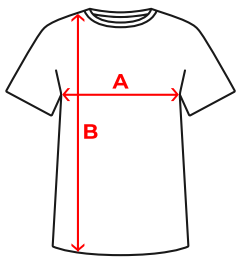

Code Douane : 61091000

COULEUR

CARACTÉRISTIQUES

T-shirt ajusté à manches courtes avec taille fuselée, col rond, encolure bordée de tissu assorti.

MARQUAGE

Sérigraphie, Transfert Sérigraphique, DTF.

COMPOSITION

100% coton, maille single jersey. Couleur gris : 85% coton, 15% viscose., 155 g/m².

ENTRETIEN

TAILLES

SCHÉMA

GUIDE DES TAILLES

ADULTE	S	M	L	XL	2XL	3XL
A	41 cm	44 cm	47 cm	50 cm	54 cm	57 cm
B	62 cm	64 cm	66 cm	68 cm	69 cm	70 cm

ENFANT	2 ANS	4 ANS	6 ANS	8 ANS	10 ANS	12 ANS
A	30 cm	32 cm	34 cm	36 cm	38 cm	40 cm
B	40 cm	43 cm	46 cm	49 cm	52 cm	55 cm