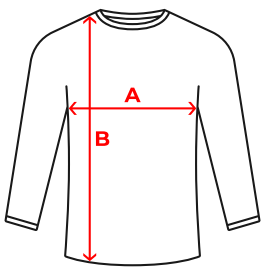

Code Douane : 61102091

COULEUR

CARACTÉRISTIQUES

Sweatshirt avec capuche doublée, cordon de serrage plat et œillets en métal assortis. Poignets bord côte avec élasthanne, coutures bordées de tissu assorti. Options de couleur avec capuche contrastée.

MARQUAGE

Sérigraphie, Transfert Sérigraphique, DTF, Sublimation, Broderie.

COMPOSITION

50% coton, 50% polyester, maille molleton. Couleur gris : 55% coton, 40% polyester, 5% viscose, 280 g/m².

ENTRETIEN

TAILLES

SCHÉMA

GUIDE DES TAILLES

ADULTE	S	M	L	XL	2XL
A	47 cm	50 cm	53 cm	56 cm	59 cm
B	63 cm	65 cm	67 cm	69 cm	71 cm