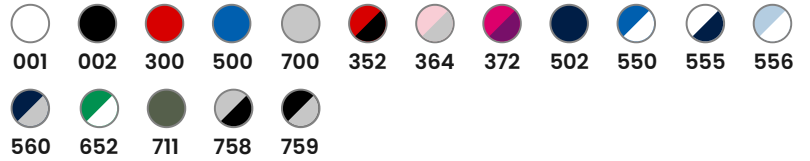

Code Douane : 61102091

COULEUR

CARACTÉRISTIQUES

Sweatshirt avec capuche doublée, cordon de serrage plat et œillets en métal assortis. Poignets bord côte avec élasthanne, coutures bordées de tissu assorti. Options de couleur avec capuche contrastée.

MARQUAGE

Sérigraphie, Transfert Sérigraphique, DTF, Sublimation, Broderie.

COMPOSITION

50% coton, 50% polyester, maille molleton. Couleur gris : 55% coton, 40% polyester, 5% viscose, 280 g/m².

ENTRETIEN

TAILLES

SCHÉMA

GUIDE DES TAILLES

ADULTE	S	M	L	XL	2XL
A	47 cm	50 cm	53 cm	56 cm	59 cm
B	63 cm	65 cm	67 cm	69 cm	71 cm