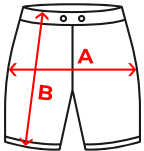

SCHÉMA

GUIDE DES TAILLES

ADULTE	S	M	L	XL	2XL
A	38 cm	40 cm	42 cm	44 cm	46 cm
B	34 cm	36 cm	38 cm	40 cm	42 cm