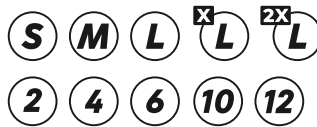

ENTRETIEN

TAILLES