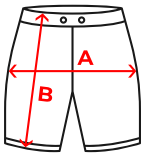

SCHÉMA

GUIDE DES TAILLES

ADULTE	S	M	L	XL	2XL
A	32 cm	34 cm	36 cm	38 cm	40 cm
B	42 cm	45 cm	47 cm	49 cm	51 cm

ENFANT	2 ANS	4 ANS	6 ANS	10 ANS	12 ANS
A	22 cm	24 cm	26 cm	30 cm	32 cm
B	26 cm	28 cm	30 cm	35 cm	37 cm