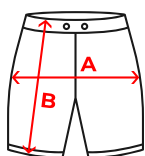

COULEUR

CARACTÉRISTIQUES

Short de sport en tissu naturellement élastique, ceinture élastique et cordon de serrage réglable, fente latérale ornementale.

MARQUAGE

Sérigraphie, Transfert Sérigraphique, DTF.

COMPOSITION

100% polyester piqué, 140 g/m².

ENTRETIEN

TAILLES

Code Douane : 61034300

SCHÉMA

GUIDE DES TAILLES

ADULTE	M	L	XL	2XL
A	38 cm	41 cm	43 cm	46 cm
B	41 cm	43 cm	45 cm	47 cm

ENFANT	4 ANS	8 ANS	12 ANS	16 ANS
A	27 cm	29 cm	31 cm	33 cm
B	28 cm	32 cm	36 cm	40 cm