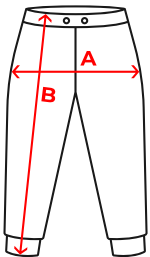

### CARACTÉRISTIQUES

Pantalon maille piquée coupe slim (non brossés), ceinture élastiquée avec cordon de serrage réglable. Poches latérales avec fermeture à glissière en tailles adulte, empiècements croisés sur les cuisses et fermetures à glissière aux chevilles.

### TAILLES

## GUIDE DES TAILLES

ADULTE	S	M	L	XL	2XL
A	38 cm	40 cm	42 cm	44 cm	46 cm
B	102 cm	104 cm	106 cm	108 cm	110 cm

ENFANT	4 ANS	6 ANS	8 ANS	10 CM	12 ANS	14 ANS	16 ANS
A	24 cm	26 cm	28 cm	30 cm	32 cm	34 cm	36 cm
B	61 cm	68 cm	75 cm	82 cm	87 cm	92 cm	97 cm