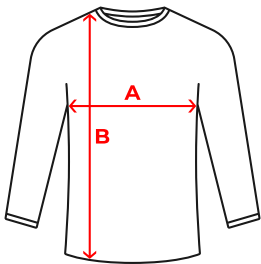

MARQUAGE

Sérigraphie, Transfert Sérigraphique, DTF, Sublimation, Broderie.

COMPOSITION

50% coton, 50% polyester, maille molleton, 3% élasthanne. Couleur gris : 55% coton, 40% polyester, 5% viscose., 280 g/m².

ENTRETIEN

TAILLES

SCHÉMA

GUIDE DES TAILLES

ADULTE	XS	S	M	L	XL	2XL	3XL
A	51 cm	54 cm	57 cm	60 cm	63 cm	66 cm	70 cm
B	63 cm	66 cm	69 cm	72 cm	75 cm	78 cm	81 cm

ENFANT	4 ANS	6 ANS	8 ANS	10 ANS	12 ANS
A	38 cm	40 cm	42 cm	44 cm	46 cm
B	45 cm	49 cm	53 cm	57 cm	61 cm