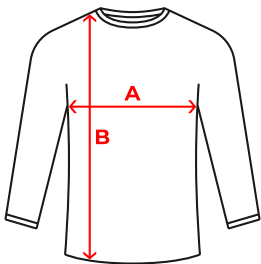

MANASLU R01119

Code Douane : 61103091

COULEUR

CARACTÉRISTIQUES

Sweatshirt à capuche léger unisexe, poches à la couture latérale, ourlet et poignets dans le tissu principal.

MARQUAGE

Sérigraphie, Transfert Sérigraphique, DTF, Sublimation, Broderie.

COMPOSITION

50% modal, 43% polyester, 7% élasthanne, 260 g/m².

ENTRETIEN

TAILLES

SCHÉMA

GUIDE DES TAILLES

ADULTE	XS	S	M	L	XL	2XL	3XL
A	50 cm	51 cm	54 cm	57 cm	60 cm	63 cm	67 cm
B	66 cm	67 cm	69 cm	71 cm	73 cm	75 cm	77 cm