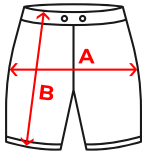

**MARQUAGE**

Sérigraphie, Transfert Sérigraphique, DTF.

**COMPOSITION**

Tissu : 90% polyester, 10% élasthanne. Maille : 84% polyester, 16% élasthanne., 130 g/m<sup>2</sup> / 170 g/m<sup>2</sup>.

**ENTRETIEN**

**TAILLES**

**SCHÉMA**

**GUIDE DES TAILLES**

ADULTE	S	M	L	XL
<b>A</b>	34 cm	36 cm	38 cm	40 cm
<b>B</b>	28 cm	30 cm	32 cm	34 cm