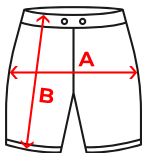

COMPOSITION

100% polyester, 140 g/m².

ENTRETIEN

TAILLES

SCHÉMA

GUIDE DES TAILLES

ADULTE	S	M	L	XL	2XL
A	35 cm	37 cm	39 cm	42 cm	45 cm
B	44 cm	46 cm	48 cm	50 cm	52 cm

ENFANT	4 ANS	8 ANS	12 ANS	16 ANS
A	26 cm	28 cm	30 cm	32 cm
B	37 cm	39 cm	41 cm	43 cm