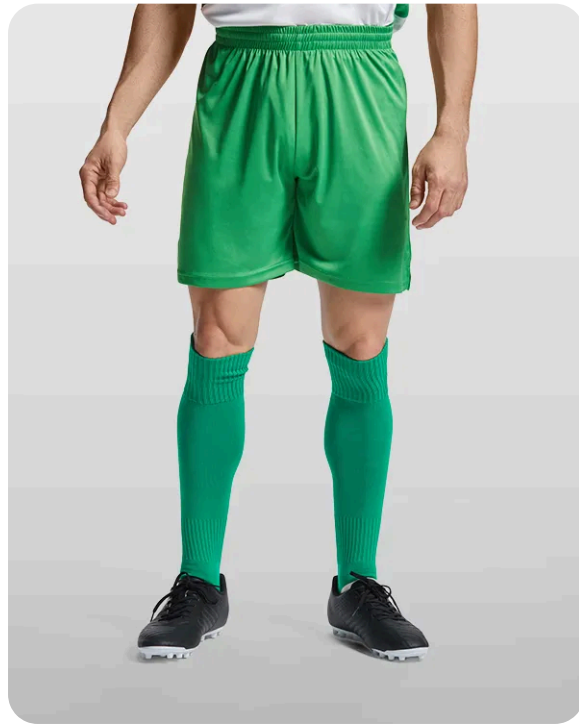

DORTMUND R06688

Code Douane : 61034300

COULEUR

CARACTÉRISTIQUES

Shorts de sport respirants, ceinture élastique et cordon de serrage réglable, fente latérale ornementale.

MARQUAGE

Sérigraphie, Transfert Sérigraphique, DTF.

COMPOSITION

100% polyester, 140 g/m².

ENTRETIEN

TAILLES

SCHÉMA

GUIDE DES TAILLES

ADULTE	S	M	L	XL	2XL
A	35 cm	37 cm	39 cm	42 cm	45 cm
B	44 cm	46 cm	48 cm	50 cm	52 cm

ENFANT	4 ANS	8 ANS	12 ANS	16 ANS
A	26 cm	28 cm	30 cm	32 cm
B	37 cm	39 cm	41 cm	43 cm