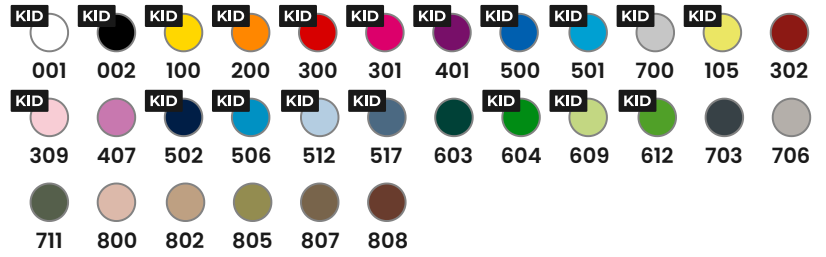

Code Douane : 61091000

COULEUR

CARACTÉRISTIQUES

T-shirt à manches courtes avec coutures latérales, col rond, encolure bordée de tissu assorti.

MARQUAGE

Sérigraphie, Transfert Sérigraphique, DTF.

COMPOSITION

100% coton, maille single jersey, couleur gris : 85% coton, 15% viscose., 165 g/m².

ENTRETIEN

TAILLES

SCHÉMA

GUIDE DES TAILLES

ADULTE	S	M	L	XL	2XL	3XL	4XL
A	49 cm	52 cm	55 cm	58 cm	62 cm	66 cm	70 cm
B	69 cm	71 cm	73 cm	75 cm	77 cm	79 cm	81 cm