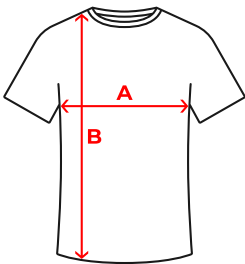

Code Douane : 61091000

COULEUR

CARACTÉRISTIQUES

T-shirt à manches courtes avec coutures latérales, col rond, encolure bordée de tissu assorti.

MARQUAGE

Sérigraphie, Transfert Sérigraphique, DTF.

COMPOSITION

100% coton, maille single jersey, couleur gris : 85% coton, 15% viscose., 165 g/m².

ENTRETIEN

TAILLES

SCHÉMA

GUIDE DES TAILLES

ADULTE	S	M	L	XL	2XL	3XL	4XL
A	49 cm	52 cm	55 cm	58 cm	62 cm	66 cm	70 cm
B	69 cm	71 cm	73 cm	75 cm	77 cm	79 cm	81 cm

ENFANT	4 ANS	6 ANS	8 ANS	10 ANS	12 ANS
A	33 cm	36 cm	39 cm	43 cm	47 cm
B	43 cm	47 cm	51 cm	55 cm	59 cm