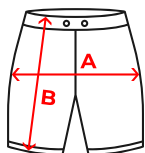

SCHÉMA

GUIDE DES TAILLES

ADULTE	M	L	XL	2XL
A	38 cm	41 cm	43 cm	46 cm
B	41 cm	43 cm	45 cm	47 cm

ENFANT	4 ANS	8 ANS	12 ANS	16 ANS
A	27 cm	29 cm	31 cm	33 cm
B	28 cm	32 cm	37 cm	39 cm