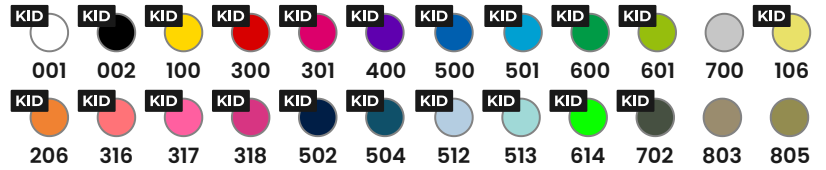

Code Douane : 61099020

COULEUR

CARACTÉRISTIQUES

T-shirt technique Control Dry à manches courtes raglan avec un col rond et bande de propreté. Coutures ton sur ton sur les emmanchures et les pièces de manche.

MARQUAGE

Sérigraphie, Transfert Sérigraphique, DTF, Sublimation.

COMPOSITION

100% polyester, waffle interlock, 135 g/m².

ENTRETIEN

TAILLES

SCHÉMA

GUIDE DES TAILLES

ADULTE	S	M	L	XL	2XL	3XL	4XL
A	48 cm	51 cm	54 cm	57 cm	57 cm	63 cm	66 cm
B	69 cm	71 cm	72 cm	73 cm	73 cm	75 cm	76 cm

ENFANT	4 ANS	8 ANS	12 ANS	16 ANS
A	34 cm	37 cm	42 cm	46 cm
B	50 cm	55 cm	60 cm	65 cm