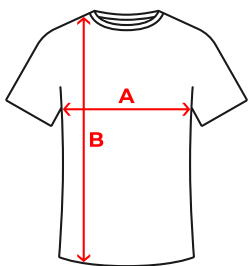

Code Douane : 61099020

COULEUR

CARACTÉRISTIQUES

T-shirt technique Control Dry à manches courtes raglan avec un col rond et bande de propreté. Coutures ton sur ton sur les emmanchures et les pièces de manche.

MARQUAGE

Sérigraphie, Transfert Sérigraphique, DTF, Sublimation.

COMPOSITION

100% polyester, waffle interlock, 135 g/m².

ENTRETIEN

TAILLES

SCHÉMA

GUIDE DES TAILLES

ADULTE	S	M	L	XL	2XL	3XL	4XL
A	48 cm	51 cm	54 cm	57 cm	57 cm	63 cm	66 cm
B	69 cm	71 cm	72 cm	73 cm	73 cm	75 cm	76 cm

ENFANT	4 ANS	8 ANS	12 ANS	16 ANS
A	34 cm	37 cm	42 cm	46 cm
B	50 cm	55 cm	60 cm	65 cm