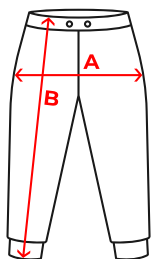

COULEUR

CARACTÉRISTIQUES

Pantalons d'entraînement coupe slim, ceinture élastiquée avec cordon de serrage intérieur réglable. Poches à glissière sur les côtés en tailles adultes, fermetures à glissière au-dessus des chevilles.

MARQUAGE

Sérigraphie, Transfert Sérigraphique, DTF.

COMPOSITION

100% polyester interlock, 220 g/m².

ENTRETIEN

TAILLES

Code Douane : 61034300

SCHÉMA

GUIDE DES TAILLES

ADULTE	S	M	L	XL	2XL
A	38 cm	40 cm	42 cm	44 cm	46 cm
B	100 cm	102 cm	104 cm	106 cm	108 cm

ENFANT	4 ANS	6 ANS	8 ANS	10 ANS	12 ANS	14 ANS	16 ANS
A	23 cm	25 cm	27 cm	29 cm	31 cm	33 cm	35 cm
B	63 cm	68 cm	73 cm	78 cm	83 cm	88 cm	93 cm